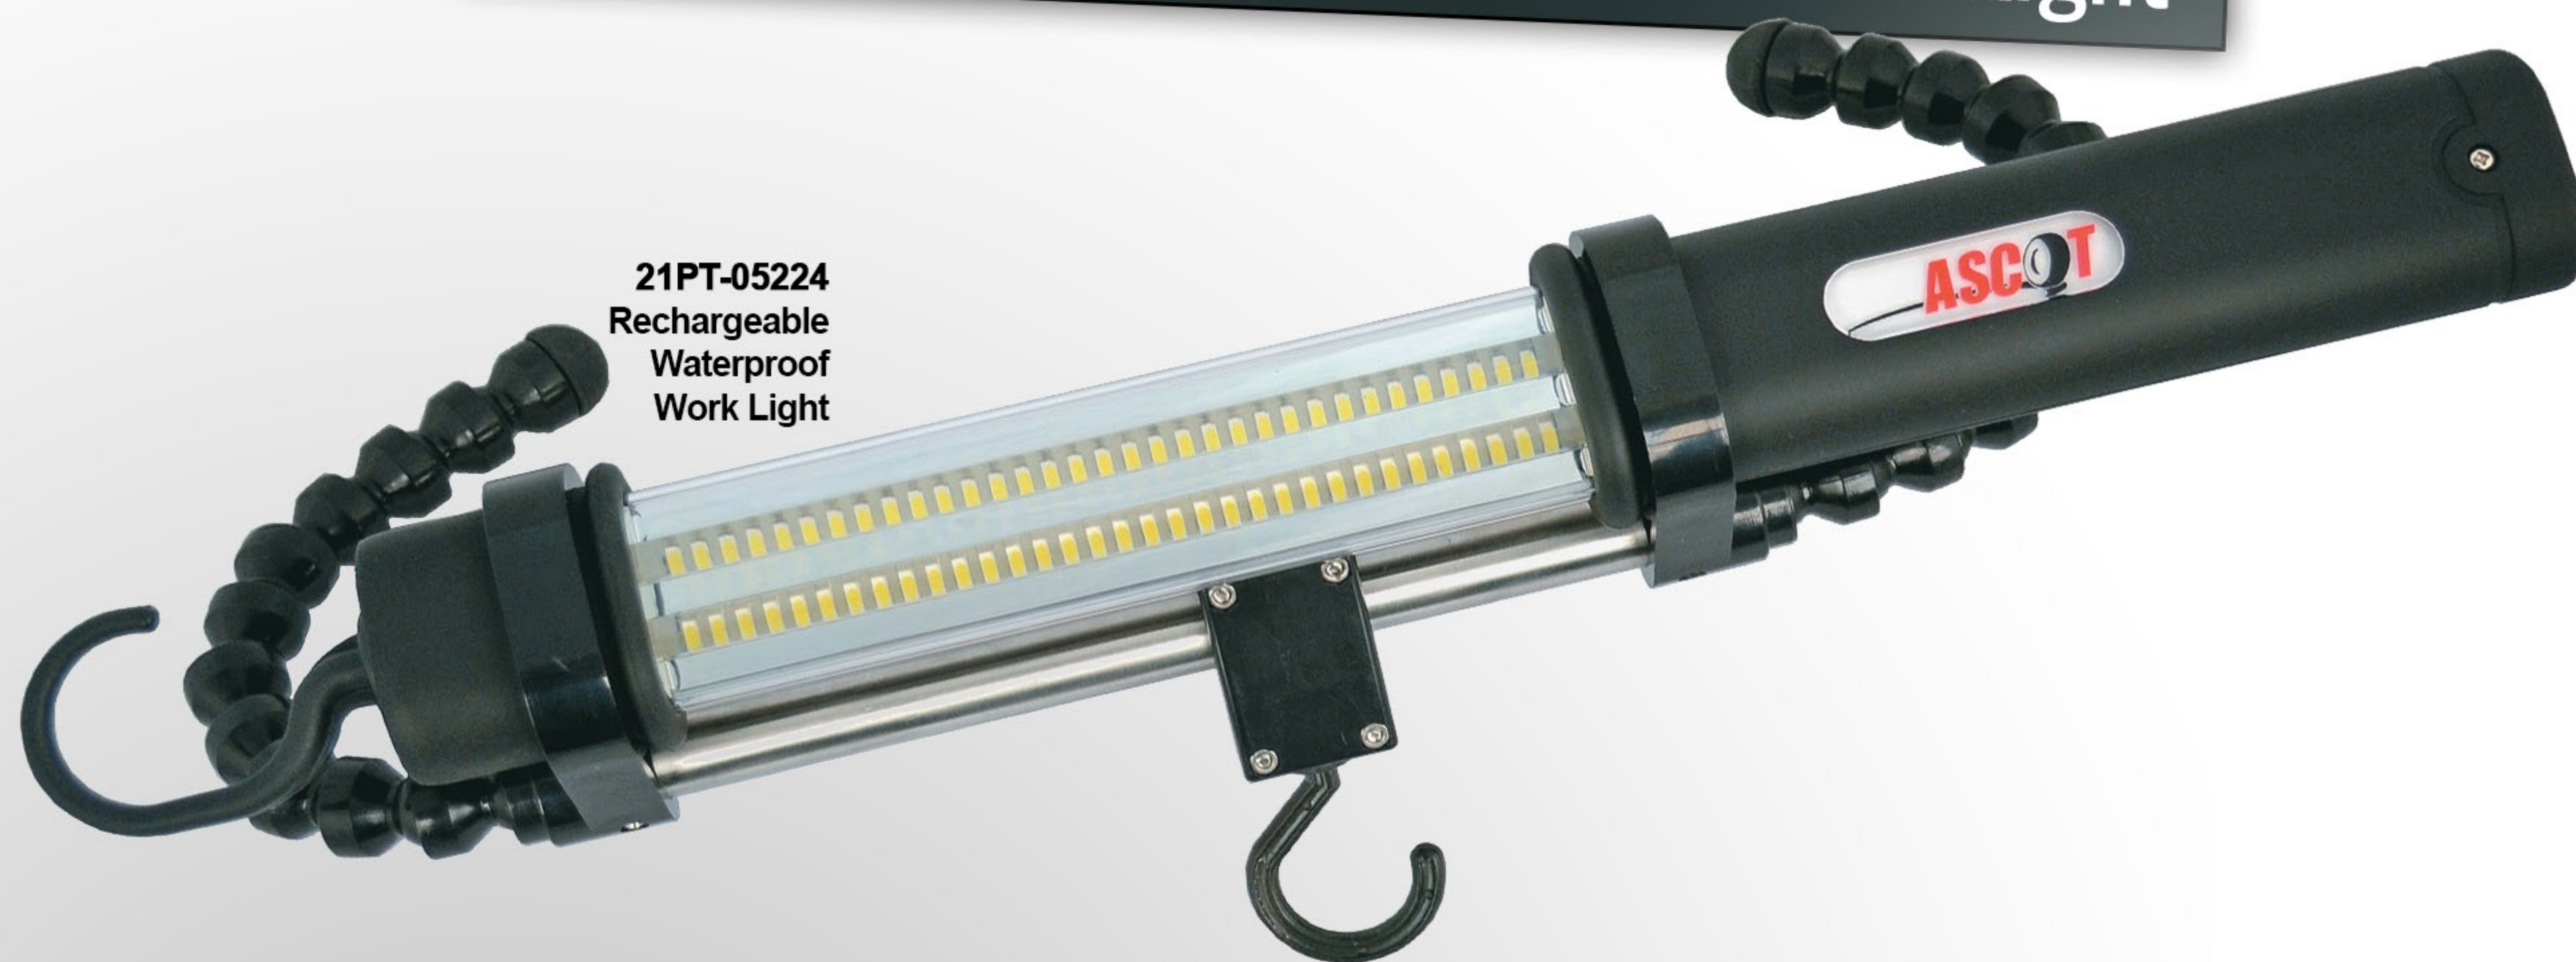

- ÉQUIPEMENTS ET ACCESSOIRES POUR PNEUS -
- EQUIPMENT AND TIRE SUPPLIES -

Lumière de travail rechargeable
et imperméable

Rechargeable Waterproof
Work Light

21PT-05224
Rechargeable
Waterproof
Work Light

La meilleure de l'industrie... Best in the Industry...

TRÈS PUISSANTE: 66 DEL – 460 Lumens
Crochet pivotant pour suspendre

Plusieurs choix de positionnements:
Peut être utilisé comme pied d'éclairage
ou bien s'attacher sous le capot du véhicule

QUE-MONT # 21PT-05224

Adaptateur pour brancher dans une prise 12 volts
vendu séparément
(QUE-MONT # 21PT-15224)

POWERFUL: 66 LED's – 460 Lumens
EASE OF USE: Swivel hook for hanging

UNIVERSAL ATTACHMENT HOOK:
Can be used as a light stand
or attached under car hood.