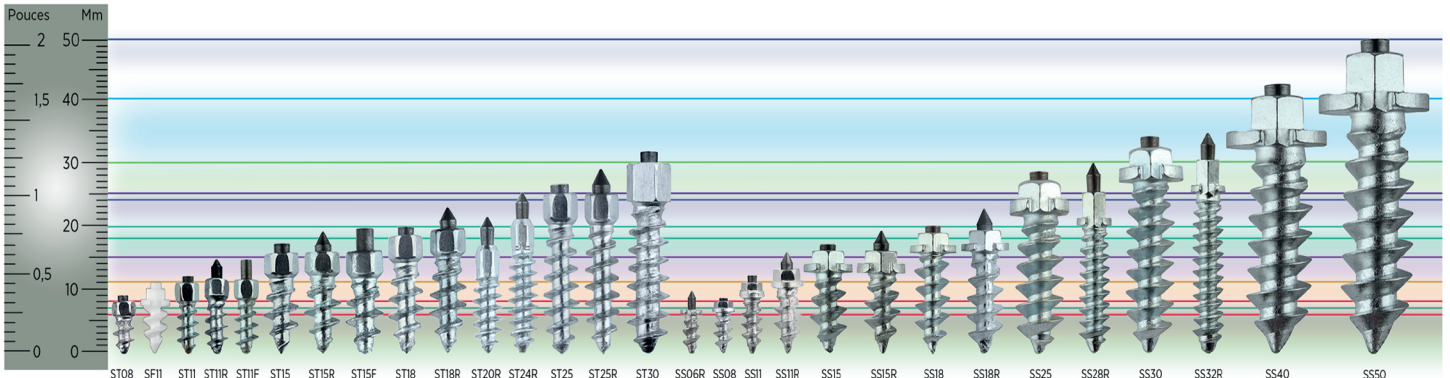

iGRIP^{HD}

CRAMPONS VISSABLES • SCREW STUDS

FRANCAIS

Application	ST08	SF11	ST11	ST11R	ST11F	ST15	ST15R	ST15F	ST18	ST18R	ST20R	ST24R	ST25	ST25R	ST30	SS06R	SS08	SS11	SS11R	SS15	SS15R	SS18	SS18R	SS25	SS28R	SS30	SS32R	SS40	SS50		
Agricole																															
Machinerie lourde																															
Machinerie légère	•		•		•				•																						
Chaussures	•	•																													
Véhicules récréatifs			•	•	•				•	•	•	•																			
Forestier																															
Minier																															
Militaire																															
Vélo																															
Motoneiges	•																														

ENGLISH

Application	ST08	SF11	ST11	ST11R	ST11F	ST15	ST15R	ST15F	ST18	ST18R	ST20R	ST24R	ST25	ST25R	ST30	SS06R	SS08	SS11	SS11R	SS15	SS15R	SS18	SS18R	SS25	SS28R	SS30	SS32R	SS40	SS50		
Agricultural																															
Heavy equipment																															
Light equipment	•		•		•				•																						
Footwear	•	•																													
Recreational vehicles			•	•	•				•	•	•	•																			
Forestry																															
Mining																															
Military																															
Bike																															
Snowmobile	•																														