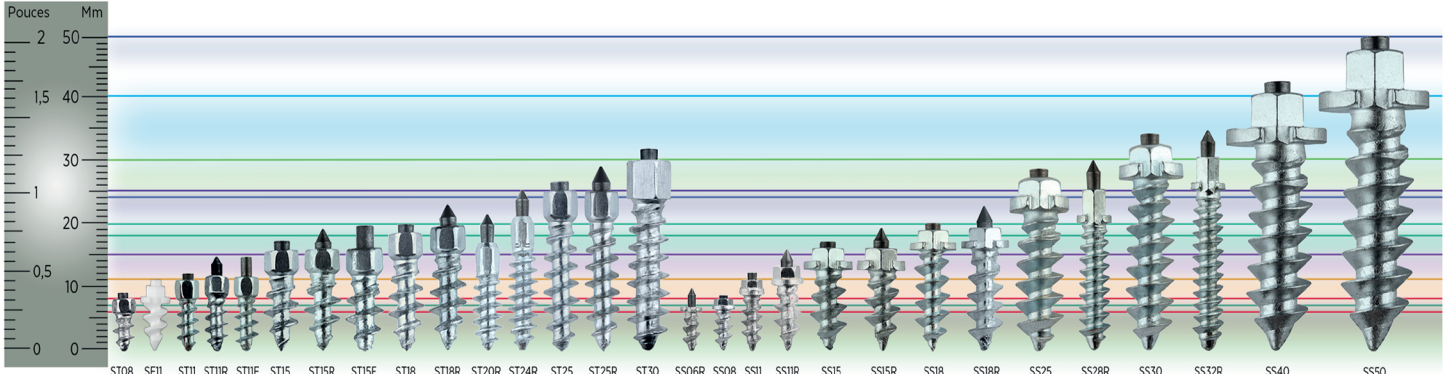

iGRIP^{HD}

CRAMPONS VISSABLES • SCREW STUDS

FRANCAIS

Application	ST08	SF11	ST11	ST11R	ST11F	ST15	ST15R	ST15F	ST18	ST18R	ST20R	ST24R	ST25	ST25R	ST30	SS06R	SS08	SS11	SS11R	SS15	SS15R	SS18	SS18R	SS25	SS28R	SS30	SS32R	SS40	SS50		
Agricole																															
Machinerie lourde																															
Machinerie légère	•		•		•				•																						
Chaussures	•	•																													
Véhicules récréatifs			•	•	•				•	•	•	•																			
Forestier																															
Minier																															
Militaire																															
Vélo																															
Motoneiges	•																														

ENGLISH

Application	ST08	SF11	ST11	ST11R	ST11F	ST15	ST15R	ST15F	ST18	ST18R	ST20R	ST24R	ST25	ST25R	ST30	SS06R	SS08	SS11	SS11R	SS15	SS15R	SS18	SS18R	SS25	SS28R	SS30	SS32R	SS40	SS50		
Agricultural																															
Heavy equipment																															
Light equipment	•		•		•				•																						
Footwear	•	•																													
Recreational vehicles			•	•	•				•	•	•	•																			
Forestry																															
Mining																															
Military																															
Bike																															
Snowmobile	•																														